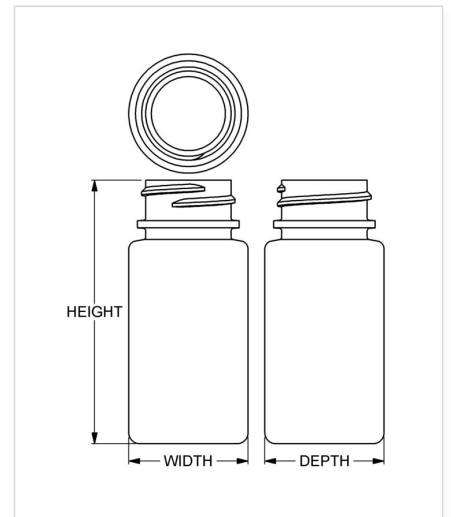

## Specifications

- **Capacity** 50 ml/cc / 1.7 oz
- **Mold #** 0465
- **Finish** 28 mm
- **Finish Code** GA
- **Weight** 9.5 g / 0.34 oz
- **Other Weights** No
- **Height** 77.27 mm / 3.042 in
- **Width** 34.93 mm / 1.375 in
- **Depth** 34.93 mm / 1.375 in
- **Overflow** 55 ml/cc / 1.9 oz
- **Max. Bead Diameter** 30.15 mm / 1.187 in
- **Material Options** Post-Consumer Recycled HDPE, HDPE