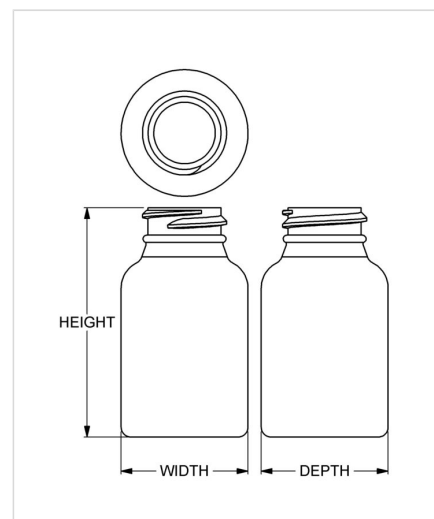

## Specifications

- |                                     |   |
|-------------------------------------|---|
| • <b>Capacity</b> 60 ml/cc / 2.0 oz | • <b>Height</b> 74.68 mm / 2.940 in             |
| • <b>Mold #</b> 0220                | • <b>Width</b> 41.28 mm / 1.625 in              |
| • <b>Finish</b> Special             | • <b>Depth</b> 41.28 mm / 1.625 in              |
| • <b>Finish Code</b> GE             | • <b>Overflow</b> 70 ml/cc / 2.4 oz             |
| • <b>Weight</b> 12.0 g / 0.42 oz    | • <b>Max. Bead Diameter</b> 27.38 mm / 1.078 in |
| • <b>Other Weights</b> No           | • <b>Material Options</b> HDPE                  |