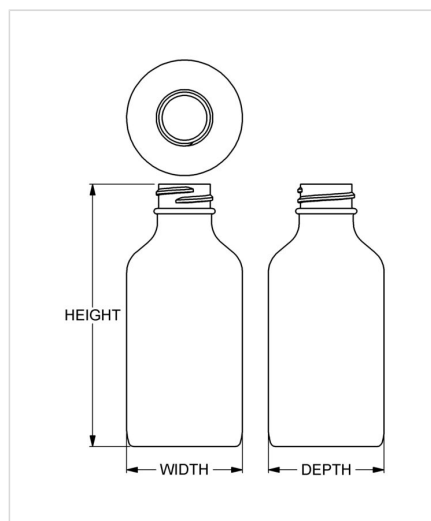

## Specifications

- |                                      |                                                 |
|--------------------------------------|-------------------------------------------------|
| • <b>Capacity</b> 118 ml/cc / 4.0 oz | • <b>Height</b> 109.93 mm / 4.328 in            |
| • <b>Mold #</b> 0961                 | • <b>Width</b> 48.41 mm / 1.906 in              |
| • <b>Finish</b> 24-400               | • <b>Depth</b> 48.41 mm / 1.906 in              |
| • <b>Finish Code</b> F1              | • <b>Overflow</b> 144 ml/cc / 4.9 oz            |
| • <b>Weight</b> 15.0 g / 0.53 oz     | • <b>Max. Bead Diameter</b> 25.98 mm / 1.023 in |
| • <b>Other Weights</b> No            | • <b>Material Options</b> HDPE, Other, PP       |

## Compatible closures & fitments

24 mm SecuRx®  
Ribbed Side Pictorial  
Top CRC

24 mm SecuRx®  
Ribbed Side Text Top  
CRC