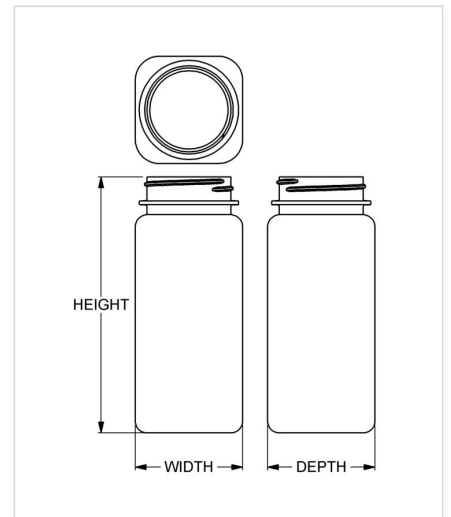

Item: 325 cc Wide-Mouth Square

Family: Browse Square

Specifications

- **Capacity** 325 ml/cc / 11.0 oz
- **Mold #** S325
- **Finish** 48 mm
- **Finish Code** LA
- **Weight** 30.0 g / 1.06 oz
- **Other Weights** No
- **Height** 136.53 mm / 5.375 in
- **Width** 57.15 mm / 2.250 in
- **Depth** 57.15 mm / 2.250 in
- **Overflow** 359 ml/cc / 12.1 oz
- **Max. Bead Diameter** 53.24 mm / 2.096 in
- **Material Options** HDPE