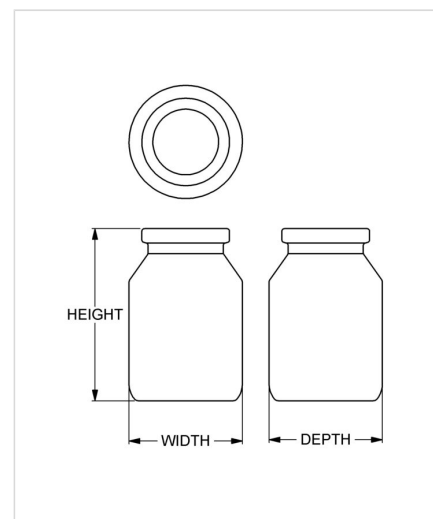

**Item:** 30 cc Serum Vial  
**Family:** Browse Round

## Specifications

- |                                     |                                     |
|-------------------------------------|-------------------------------------|
| • <b>Capacity</b> 30 ml/cc / 1.0 oz | • <b>Height</b> 55.55 mm / 2.187 in |
| • <b>Mold #</b> 0784                | • <b>Width</b> 36.50 mm / 1.437 in  |
| • <b>Finish</b> Special             | • <b>Depth</b> 36.5 mm / 1.437 in   |
| • <b>Finish Code</b> GA             | • <b>Overflow</b> 43 ml/cc / 1.5 oz |
| • <b>Weight</b> 6.5 g / 0.23 oz     | • <b>Max. Bead Diameter</b> N/A     |
| • <b>Other Weights</b> No           | • <b>Material Options</b> HDPE      |