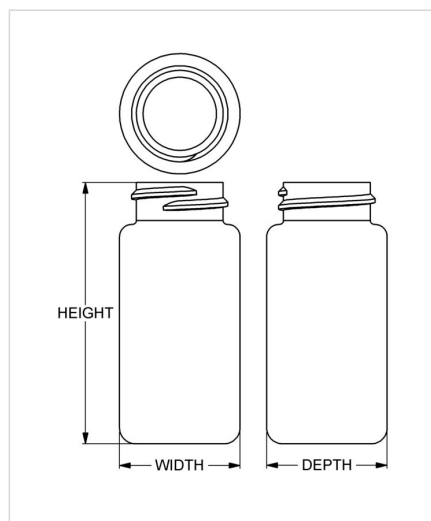

## Specifications

- |                                     |                                     |
|-------------------------------------|-------------------------------------|
| • <b>Capacity</b> 20 ml/cc / 0.7 oz | • <b>Height</b> 58.93 mm / 2.320 in |
| • <b>Mold #</b> 0359                | • <b>Width</b> 27.13 mm / 1.068 in  |
| • <b>Finish</b> 22-400              | • <b>Depth</b> 27.13 mm / 1.068 in  |
| • <b>Finish Code</b> E1             | • <b>Overflow</b> 26 ml/cc / 0.9 oz |
| • <b>Weight</b> 4.7 g / 0.17 oz     | • <b>Max. Bead Diameter</b> N/A     |
| • <b>Other Weights</b> No           | • <b>Material Options</b> HDPE      |