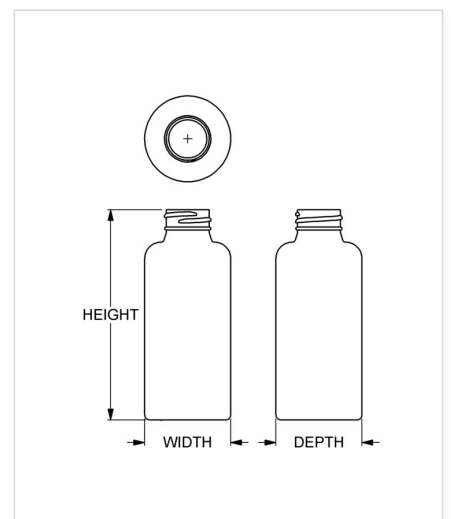

**Item:** 185 cc Penicillin Round

**Family:** Browse Round

## Specifications

- |                                      |   |
|--------------------------------------|---|
| • <b>Capacity</b> 185 ml/cc / 6.3 oz | • <b>Height</b> 123.83 mm / 4.875 in            |
| • <b>Mold #</b> 0925                 | • <b>Width</b> 50.39 mm / 1.984 in              |
| • <b>Finish</b> 28-400               | • <b>Depth</b> 50.39 mm / 1.984 in              |
| • <b>Finish Code</b> GB              | • <b>Overflow</b> 178 ml/cc / 6.0 oz            |
| • <b>Weight</b> 36.0 g / 1.27 oz     | • <b>Max. Bead Diameter</b> 27.38 mm / 1.078 in |
| • <b>Other Weights</b> No            | • <b>Material Options</b> HDPE                  |