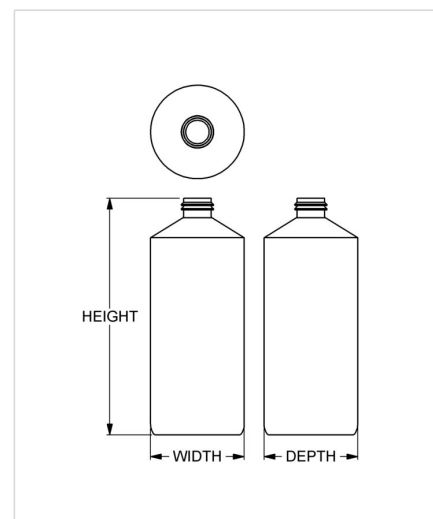

**Item:** 16 oz Optic Cylinder  
**Family:** Browse Cylinder

## Specifications

- |                                       |                                       |
|---------------------------------------|---------------------------------------|
| • <b>Capacity</b> 473 ml/cc / 16.0 oz | • <b>Height</b> 173.53 mm / 6.832 in  |
| • <b>Mold #</b> 0711                  | • <b>Width</b> 68.58 mm / 2.700 in    |
| • <b>Finish</b> Special               | • <b>Depth</b> 68.58 mm / 2.700 in    |
| • <b>Finish Code</b> F9               | • <b>Overflow</b> 523 ml/cc / 17.7 oz |
| • <b>Weight</b> 32.0 g / 1.13 oz      | • <b>Max. Bead Diameter</b> N/A       |
| • <b>Other Weights</b> No             | • <b>Material Options</b> HDPE        |