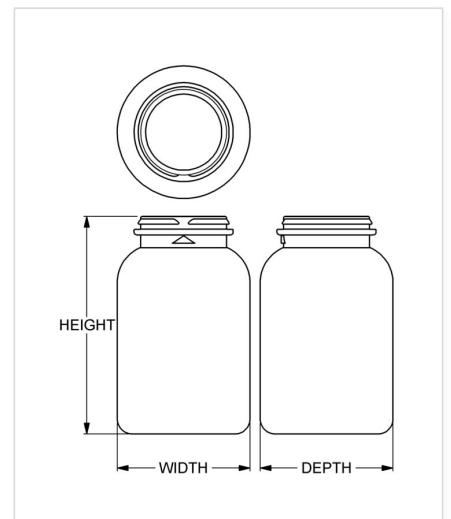

## Specifications

- |                                      |   |
|--------------------------------------|---|
| • <b>Capacity</b> 150 ml/cc / 5.1 oz | • <b>Height</b> 91.16 mm / 3.589 in             |
| • <b>Mold #</b> 0150                 | • <b>Width</b> 55.55 mm / 2.187 in              |
| • <b>Finish</b> 38-Snp               | • <b>Depth</b> 55.55 mm / 2.187 in              |
| • <b>Finish Code</b> IC              | • <b>Overflow</b> 174 ml/cc / 5.9 oz            |
| • <b>Weight</b> 18.0 g / 0.63 oz     | • <b>Max. Bead Diameter</b> 41.66 mm / 1.640 in |
| • <b>Other Weights</b> No            | • <b>Material Options</b> HDPE                  |

## Compatible closures & fitments

38 mm Snap Cap Text  
Top CRC