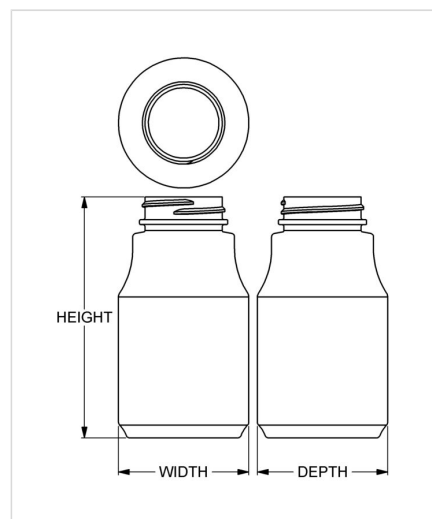

**Item:** LiveRight™ 200 cc Apothecary Round

**Family:** LiveRight™ Round

## Specifications

- |                                      |   |
|--------------------------------------|---|
| • <b>Capacity</b> 200 ml/cc / 6.8 oz | • <b>Height</b> 108.74 mm / 4.281 in                      |
| • <b>Mold #</b> 0585                 | • <b>Width</b> 58.72 mm / 2.312 in                        |
| • <b>Finish</b> 38-400               | • <b>Depth</b> 58.72 mm / 2.312 in                        |
| • <b>Finish Code</b> I1              | • <b>Overflow</b> 224 ml/cc / 7.6 oz                      |
| • <b>Weight</b> 21.0 g / 0.74 oz     | • <b>Max. Bead Diameter</b> 39.7 mm / 1.563 in            |
| • <b>Other Weights</b> No            | • <b>Material Options</b> Post-Consumer Recycled PET, PET |