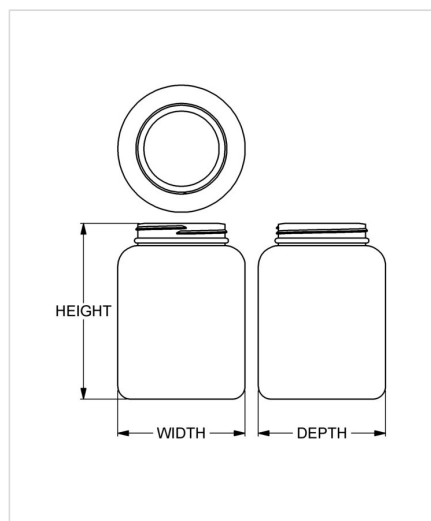

## Specifications

- **Capacity** 1500 ml/cc / 50.7 oz
- **Mold #** 1500
- **Finish** 89-400
- **Finish Code** P1
- **Weight** 76.0 g / 2.68 oz
- **Other Weights** Yes
- **Height** 171.81 mm / 6.764 in
- **Width** 124.21 mm / 4.890 in
- **Depth** 124.21 mm / 4.890 in
- **Overflow** 1788 ml/cc / 60.5 oz
- **Max. Bead Diameter** 92.02 mm / 3.623 in
- **Material Options** Post-Consumer Recycled HDPE, HDPE