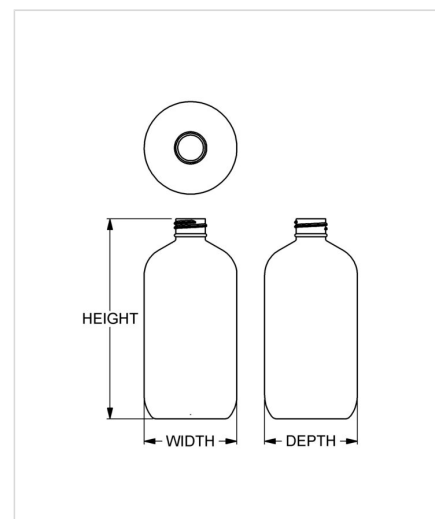

## Specifications

- |                                       |   |
|---------------------------------------|---|
| • <b>Capacity</b> 355 ml/cc / 12.0 oz | • <b>Height</b> 146.81 mm / 5.780 in            |
| • <b>Mold #</b> 0766                  | • <b>Width</b> 67.87 mm / 2.672 in              |
| • <b>Finish</b> 24-410                | • <b>Depth</b> 67.87 mm / 2.672 in              |
| • <b>Finish Code</b> F2               | • <b>Overflow</b> 414 ml/cc / 14.0 oz           |
| • <b>Weight</b> 25.0 g / 0.88 oz      | • <b>Max. Bead Diameter</b> 23.62 mm / 0.930 in |
| • <b>Other Weights</b> Yes            | • <b>Material Options</b> Other                 |

## Compatible closures & fitments

24 mm SecuRx®  
Ribbed Side Pictorial  
Top CRC

24 mm SecuRx®  
Ribbed Side Text Top  
CRC