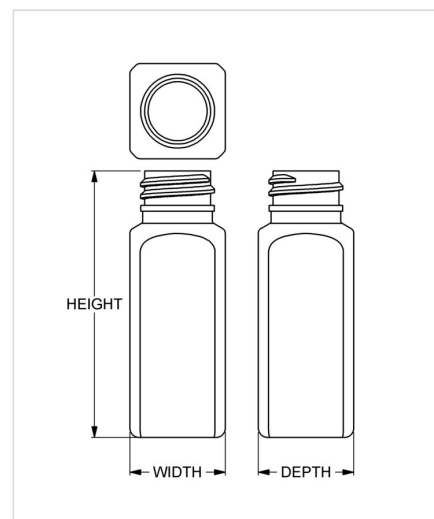

## Specifications

- |                                     |                                                 |
|-------------------------------------|-------------------------------------------------|
| • <b>Capacity</b> 30 ml/cc / 1.0 oz | • <b>Height</b> 71.04 mm / 2.797 in             |
| • <b>Mold #</b> 0326                | • <b>Width</b> 25.40 mm / 1.000 in              |
| • <b>Finish</b> 20-410              | • <b>Depth</b> 25.40 mm / 1.000 in              |
| • <b>Finish Code</b> D2             | • <b>Overflow</b> 32 ml/cc / 1.1 oz             |
| • <b>Weight</b> 8.5 g / 0.30 oz     | • <b>Max. Bead Diameter</b> 19.94 mm / 0.785 in |
| • <b>Other Weights</b> No           | • <b>Material Options</b> PET                   |

## Compatible closures & fitments

20 mm SecuRx®  
Ribbed Side Text Top  
CRC