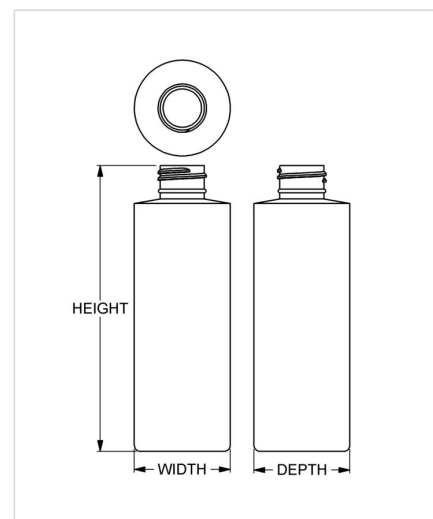

**Item:** 6 oz Standard Cylinder  
**Family:** Browse Cylinder

## Specifications

- |                                      |   |
|--------------------------------------|---|
| • <b>Capacity</b> 177 ml/cc / 6.0 oz | • <b>Height</b> 139.70 mm / 5.500 in            |
| • <b>Mold #</b> 1006                 | • <b>Width</b> 46.84 mm / 1.844 in              |
| • <b>Finish</b> 24-410               | • <b>Depth</b> 46.84 mm / 1.844 in              |
| • <b>Finish Code</b> F2              | • <b>Overflow</b> 196 ml/cc / 6.6 oz            |
| • <b>Weight</b> 16.0 g / 0.56 oz     | • <b>Max. Bead Diameter</b> 23.62 mm / 0.930 in |
| • <b>Other Weights</b> Yes           | • <b>Material Options</b> HDPE                  |

## Compatible closures & fitments

24 mm SecuRx®  
Ribbed Side Pictorial  
Top CRC

24 mm SecuRx®  
Ribbed Side Text Top  
CRC