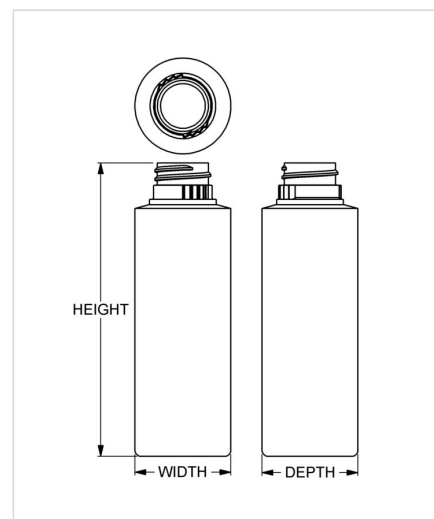

**Item:** 6 oz Standard Cylinder

**Family:** Browse Cylinder

## Specifications

- |                                      |   |
|--------------------------------------|---|
| • <b>Capacity</b> 177 ml/cc / 6.0 oz | • <b>Height</b> 143.51 mm / 5.650 in            |
| • <b>Mold #</b> 1006                 | • <b>Width</b> 46.84 mm / 1.844 in              |
| • <b>Finish</b> 28 mm                | • <b>Depth</b> 46.84 mm / 1.844 in              |
| • <b>Finish Code</b> GA              | • <b>Overflow</b> 203 ml/cc / 6.9 oz            |
| • <b>Weight</b> 18.0 g / 0.63 oz     | • <b>Max. Bead Diameter</b> 28.96 mm / 1.140 in |
| • <b>Other Weights</b> No            | • <b>Material Options</b> HDPE                  |