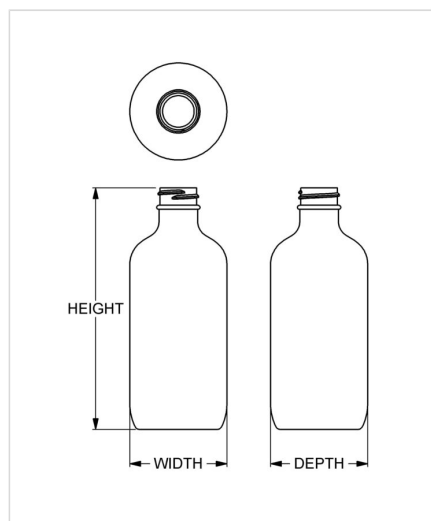

## Specifications

- |                                      |   |
|--------------------------------------|---|
| • <b>Capacity</b> 236 ml/cc / 8.0 oz | • <b>Height</b> 141.68 mm / 5.578 in            |
| • <b>Mold #</b> 0267                 | • <b>Width</b> 56.90 mm / 2.240 in              |
| • <b>Finish</b> 24-400               | • <b>Depth</b> 56.90 mm / 2.240 in              |
| • <b>Finish Code</b> F1              | • <b>Overflow</b> 261 ml/cc / 8.8 oz            |
| • <b>Weight</b> 22.0 g / 0.78 oz     | • <b>Max. Bead Diameter</b> 25.98 mm / 1.023 in |
| • <b>Other Weights</b> No            | • <b>Material Options</b> PP                    |

## Compatible closures & fitments

24 mm SecuRx®  
Ribbed Side Text Top  
CRC